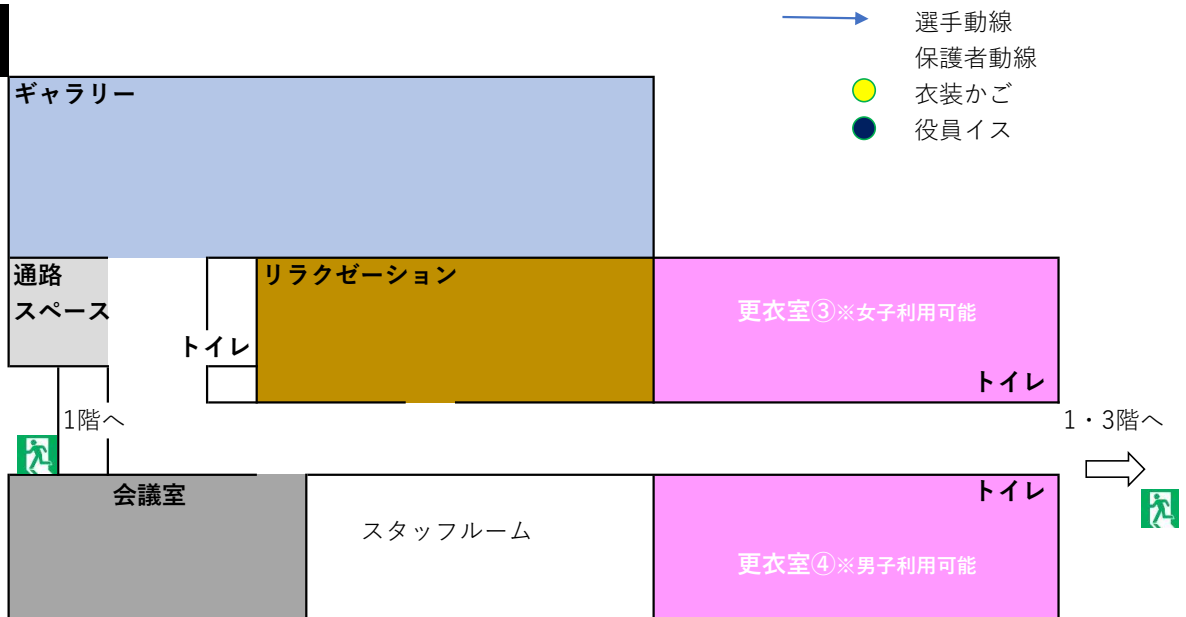

1階

コパンスポーツクラブベル 館内図

体拭き場でしっかり拭いてから通路へ出てください
 入水前と退水後の更衣室は異なります

2階

3階

選手控場所

1階体操場		新田塚SSふくい	19
	52	新田塚SSおおの	3
		WL南条	30
2階ギャラリー		一般観客席	
2階通路スペース		-----	
2階リラクゼーション室		まるおかアクア	8
	58	おおいアクア	23
		みくにアクア	4
		そうごSC	23
2階会議室	35	KTPつるが	35
3階ジムエリア		福工大福井高	4
	47	福工大福井中	3
		金井学園SC	23
		KTPたけふ	17
3階スタジオ	35	コパンベル	19
		コパン福井	16