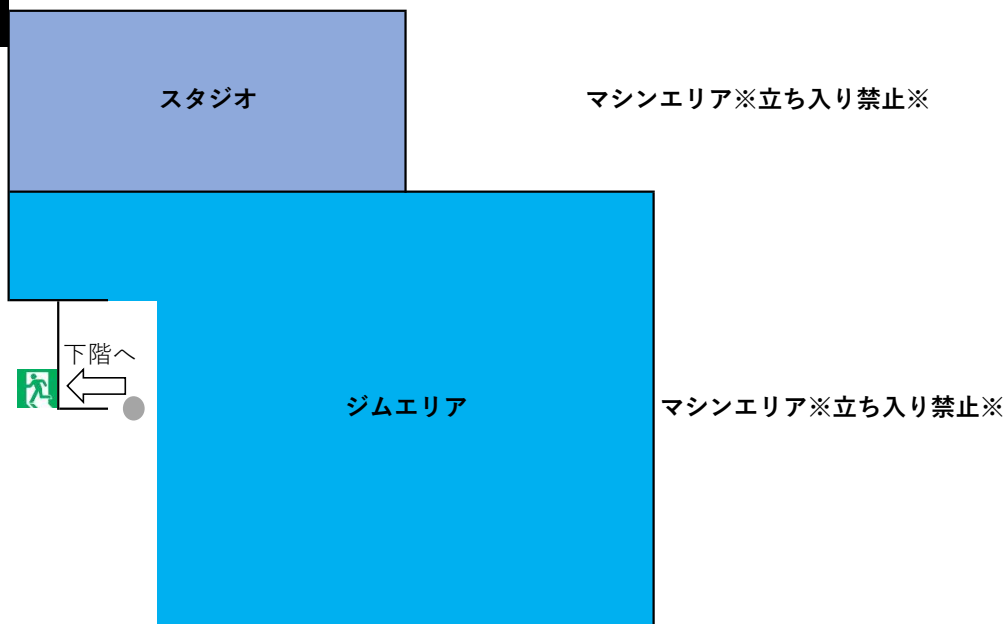

1階

コパンスポーツクラブベル 館内図

体拭き場でしっかり拭いてから通路へ出てください
 入水前と退水後の更衣室は異なります

2階

3階

選手控場所

1階体操場		新田塚SSふくい	19
	52	新田塚SSおおの	3
		WL南条	30
2階ギャラリー		一般観客席	
2階通路スペース		-----	
2階リラクゼーション室		まるおかアクア	8
	58	おおいアクア	23
		みくにアクア	4
		そうごSC	23
2階会議室	35	KTPつるが	35
3階ジムエリア		福工大福井高	4
	47	福工大福井中	3
		金井学園SC	23
		KTPたけふ	17
3階スタジオ	35	コパンベル	19
		コパン福井	16